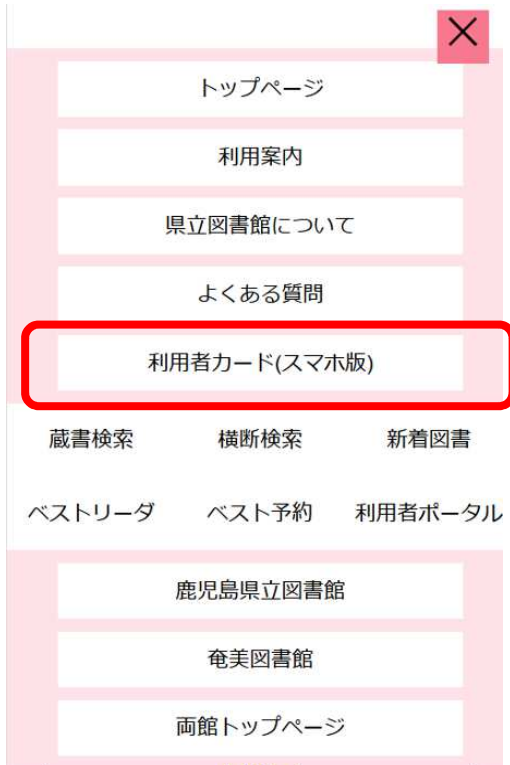

利用者カード(スマホ版)

蔵書検索 横断検索 新着図書

ベストリーダー ベスト予約 利用者ポータル

鹿児島県立図書館

奄美図書館

両館トップページ

【HPスマホ版】

本日の開館情報

開館日

一般閲覧室・学習室 児童文化室
9時から21時 9時から19時
[開館カレンダー](#)

現在の「学習室」の利用状況

11月26日(金) 12時
若干の空席があります。

重要なお知らせ

[貸出冊数変更のお知らせ](#) 10/20

利用者カード(スマホ版)をタップします。

利用者カードの番号とパスワードを入力しログインをクリックします。